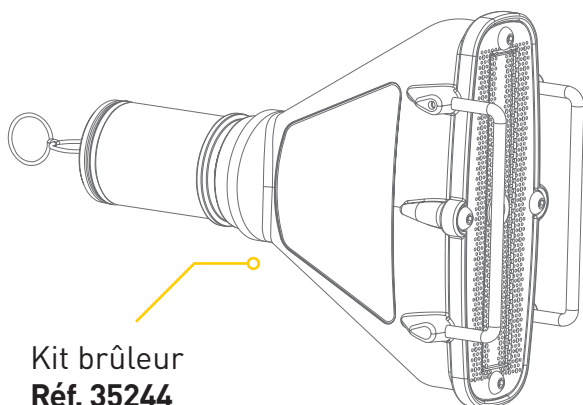

# RAFALE

Détendeur  
Réf. 693

Défecteur  
Réf. 35088

Kit brûleur  
Réf. 35244

Kit crochet + protections + vis  
Réf. 35243

Kit tuyauterie  
Réf. 35241

Kit piezo  
Réf. 35242

Clip d'air antiaspiration  
Réf. 35198