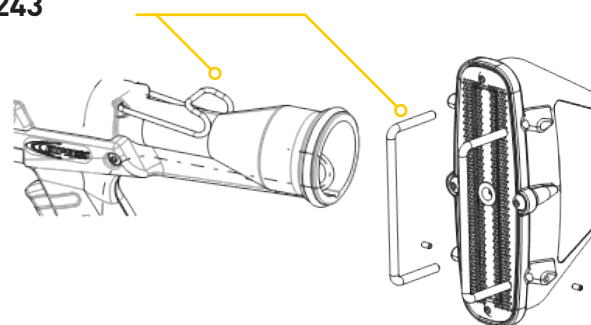

# RAFALE

Détendeur  
Réf. 693

Défecteur  
Réf. 35088

Kit brûleur  
Réf. 35244

Kit crochet + protections + vis  
Réf. 35243

Kit tuyauterie  
Réf. 35241

Kit piezo  
Réf. 35242

Clip d'air antiaspiration  
Réf. 35198