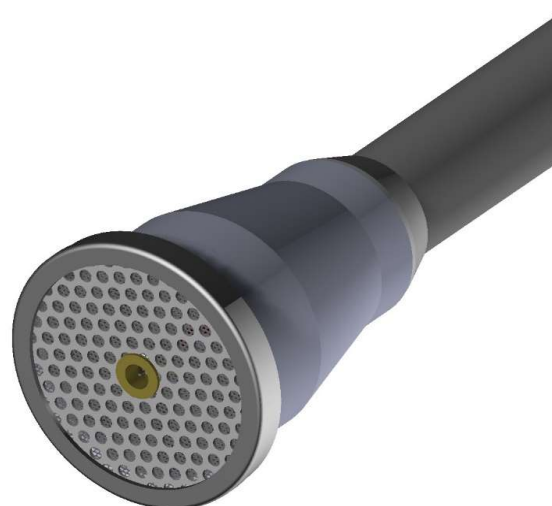

Produit : Pistolet ZEBRA
Métier : Marquage au sol
Utilisateur : Professionnel
Energie : Propane

Description

- **Composition**
 - 1 Poignée Hornet
 - 1 Lance longue 90 kW avec diffuseur à grille
 - 1 Tuyau de 10 m ISO3821
 - 1 Détendeur 4 bar fixe
 - Livré en malette
- **Fonctions**
 - Allumage / Extinction à la gâchette
 - Montage des lances par système à baïonnette
 - Réglage du débit par appui sur la gâchette
 - Température de flamme : 1800 °C
- **Avantages**
 - Sécurité avec poignée sécurité
 - Léger
 - Maniable
 - Puissant
- **Automaintenance**
 - Changement gâchette + piezo sans outil
 - Changement de l'injecteur sans outil
 - Changement du brûleur sans outil

Caractéristiques des lances

	Masse	Longueur	Puissance	Long. Flamme
Réf. 1094 Lance longue 160 kW	485 g	740 mm	160 kW	1100 mm

Conditionnement

	Masse (g)	Larg. (mm)	Prof. (mm)	Haut. (mm)
Réf. 10162 Malette	4,72 kg	8400	3100	1100